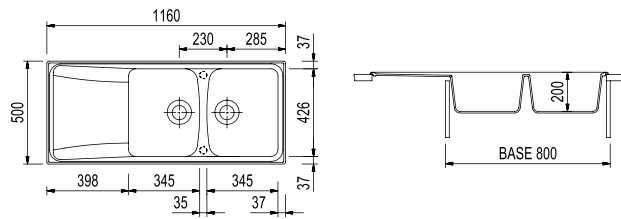

PLADOS R01162 / ROXANA

Lavello a due vasche più scolapiatti - Reversibile 1160x500 mm - Base da 80 cm

Foro per l'incasso: 1140x480 mm

ACCESSORI, NON INCLUSI, CONSIGLIATI.

1_TAGL88

2_TAGCR

3_SPCESINX

4_ROLLMAT